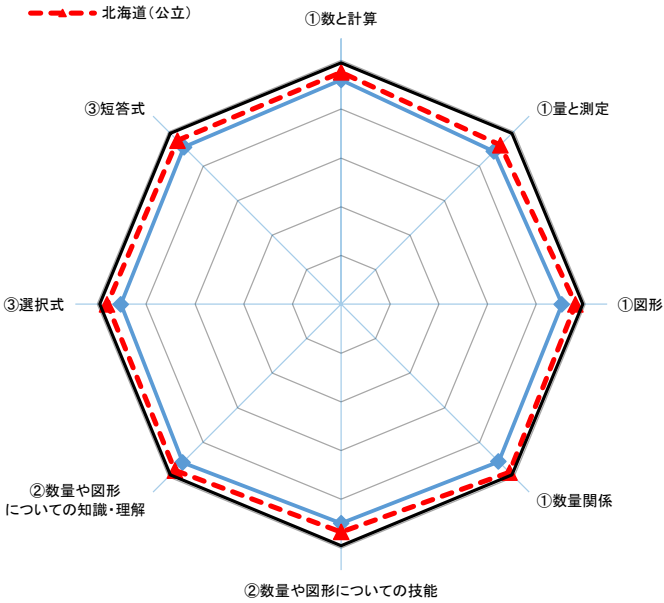

算数 A

— 帯広市立稲田小学校

- - 北海道(公立)